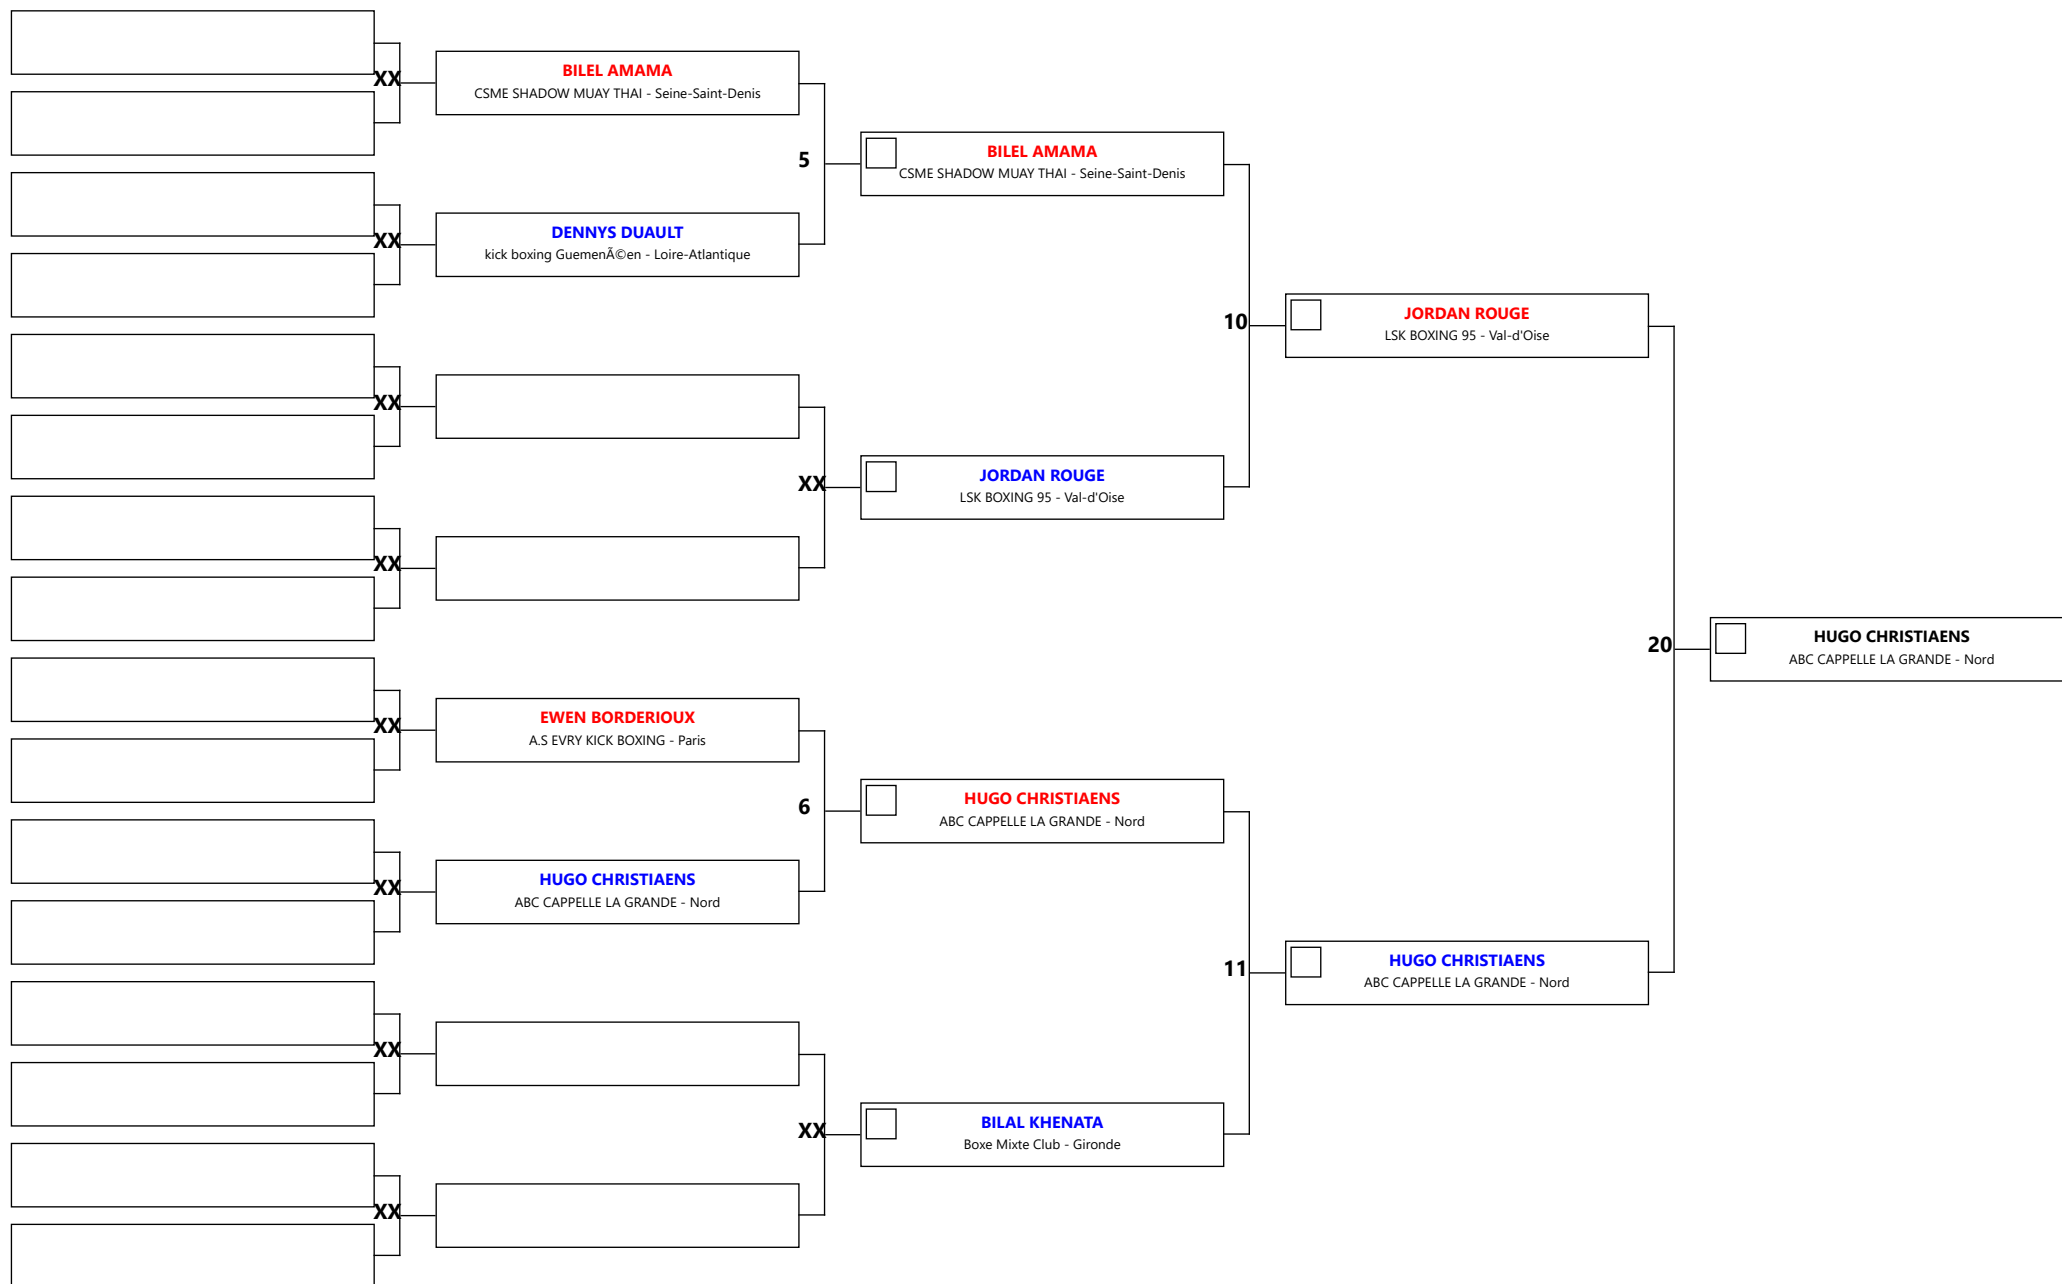

Open de France KL 2021

Code: 0479   Discipline: KL junior 16/17 m -63

Aire: 4   Athlète/s: 6   N° A/C: 5