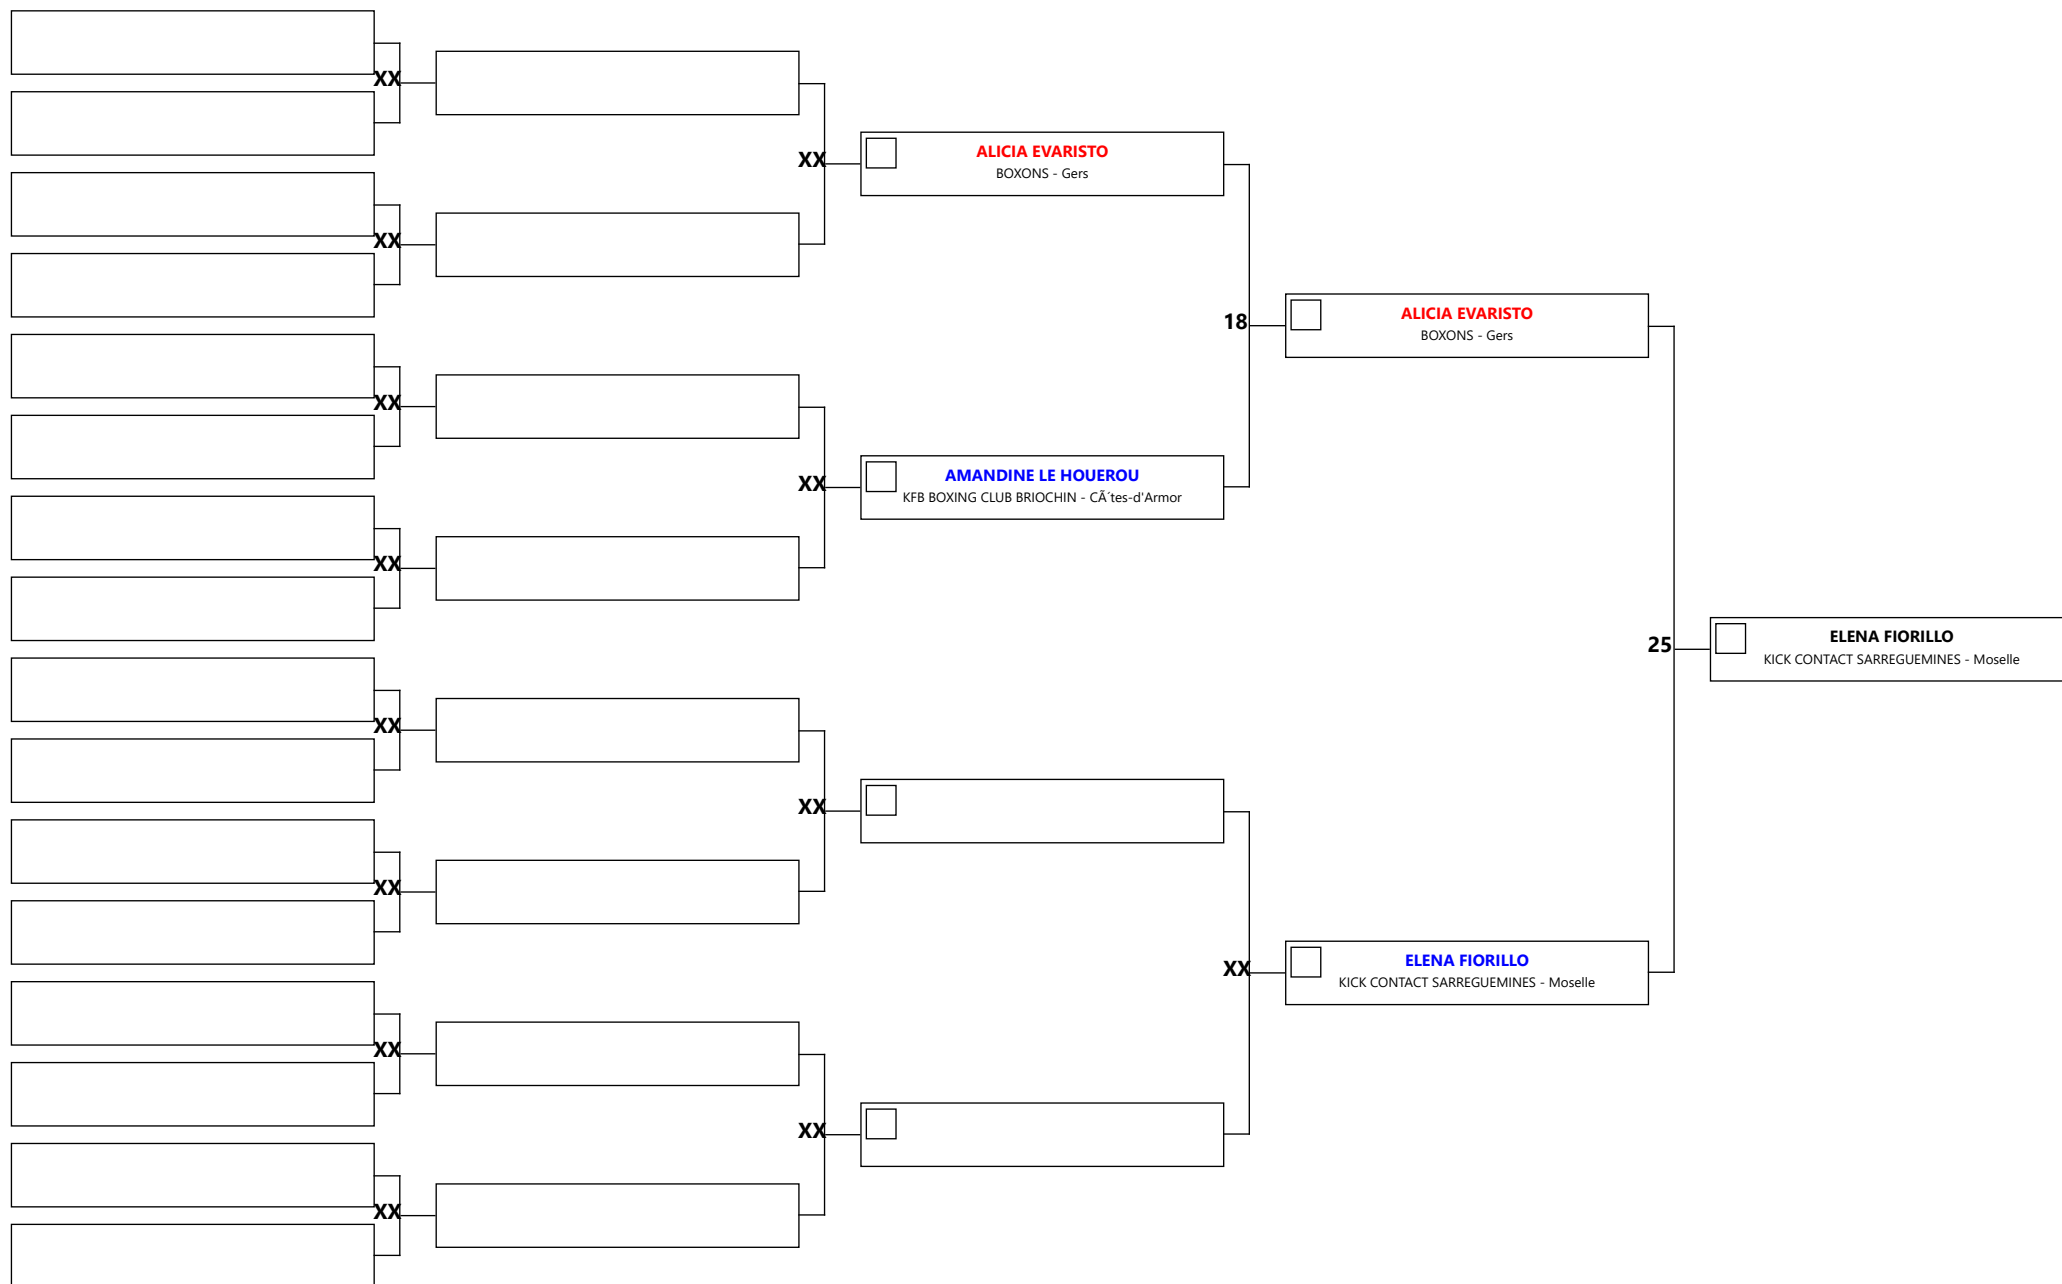

Aire: 4 Athlète/s: 4 N° A/C: 3

Open de France KL 2021

Code: 0453 Discipline: KL cadette 14/15 f -46

Aire: 4 Athlète/s: 3 N° A/C: 2

Open de France KL 2021

Code: 0471 Discipline: KL junior 16/17 f -55

Aire: 4 Athlète/s: 3 N° A/C: 2