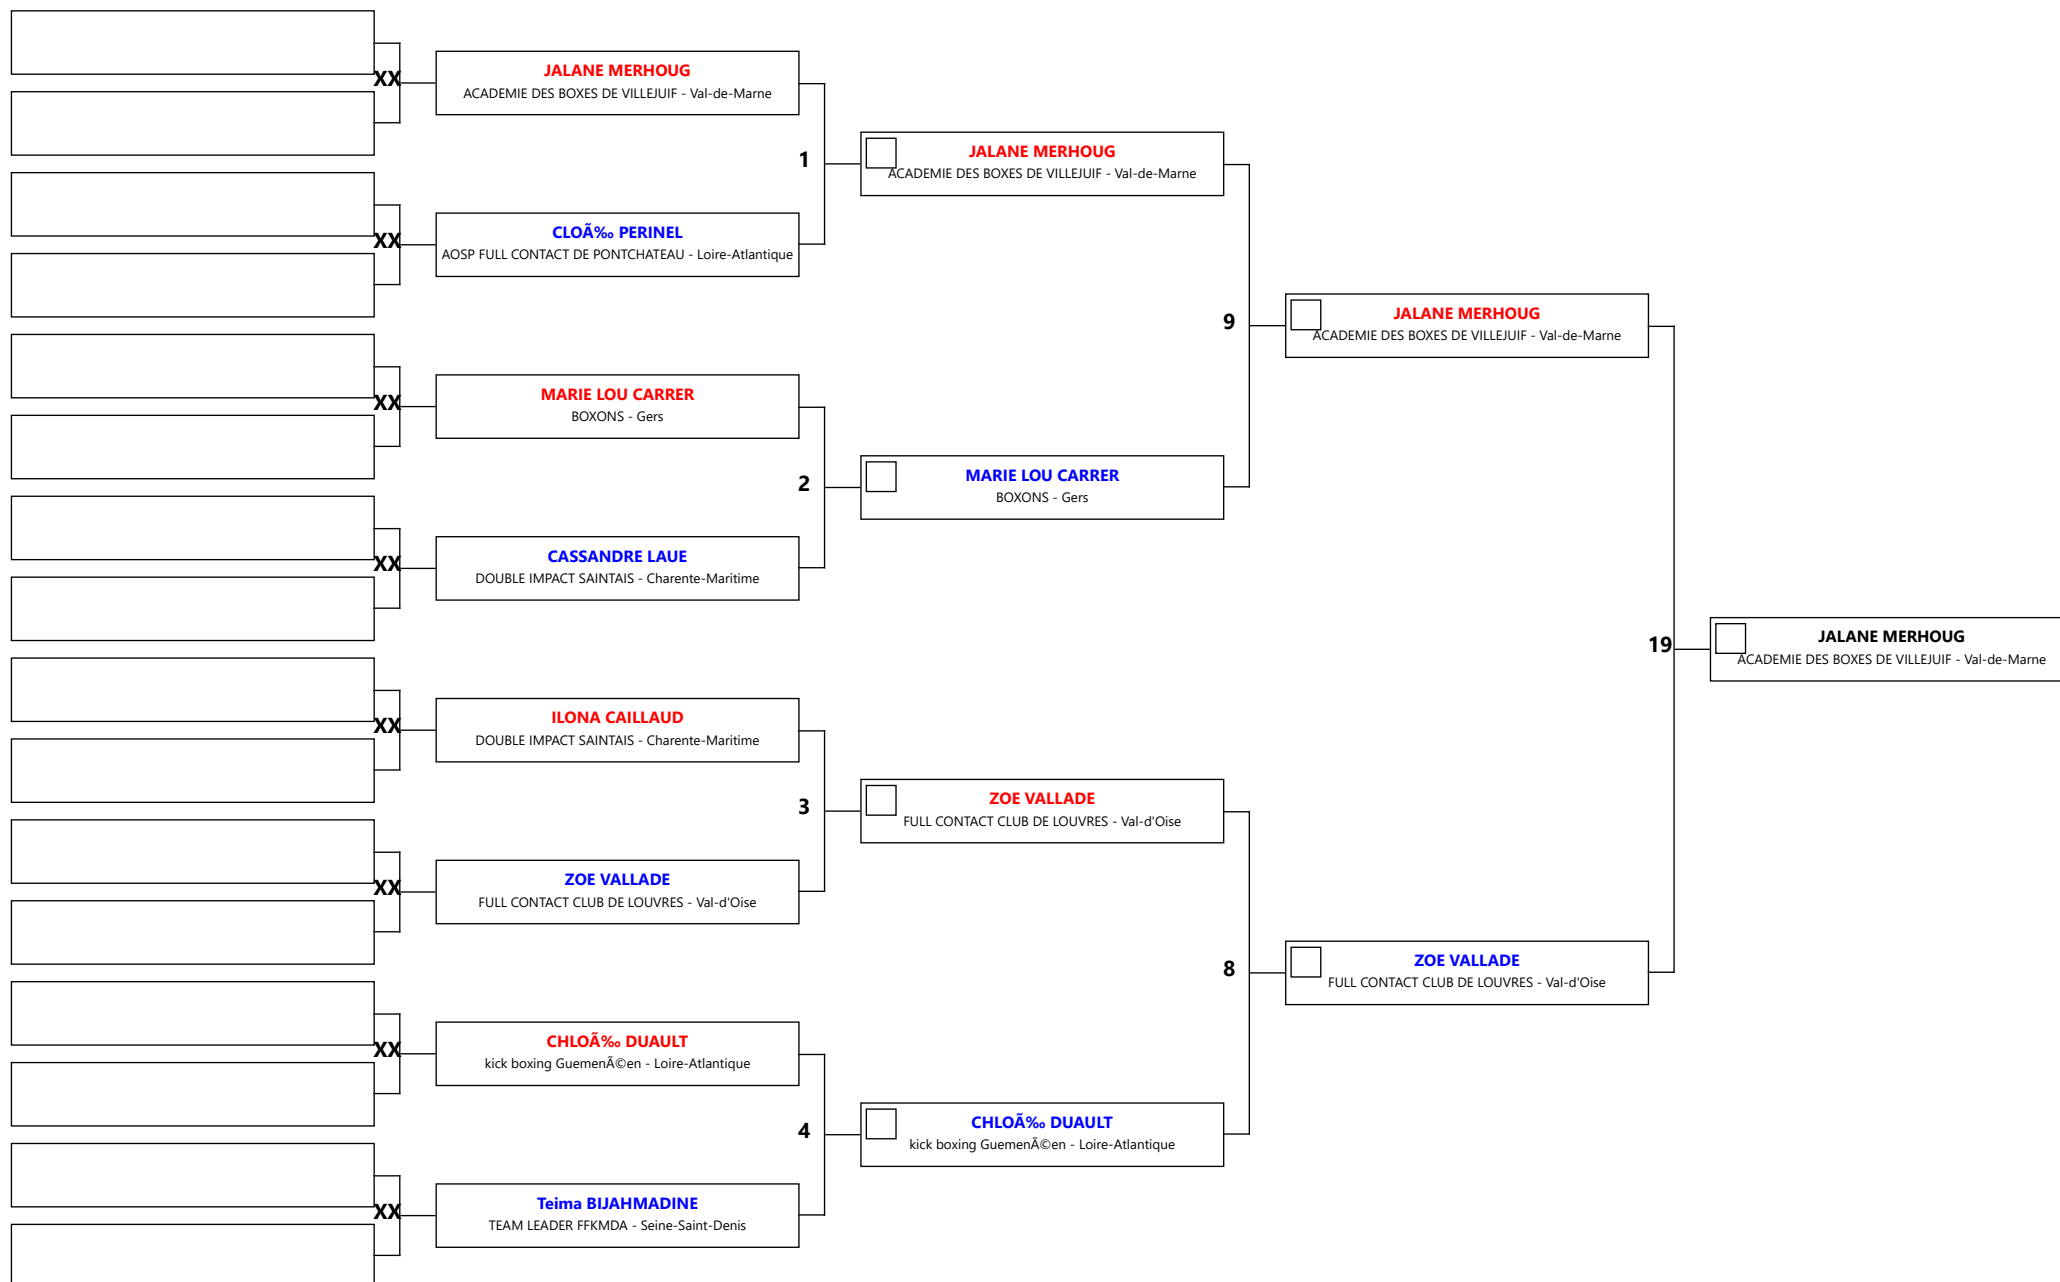

Nancy TAHAROUN

Selena ROCHETEAU

Selena ROCHETEAU

Superviseur :
Signature du Superviseur

Open de France KL 2021

Code: 0456 Discipline: KL cadette 14/15 f -60

Aire: 4 Athlète/s: 8 N° A/C: 7

Open de France KL 2021