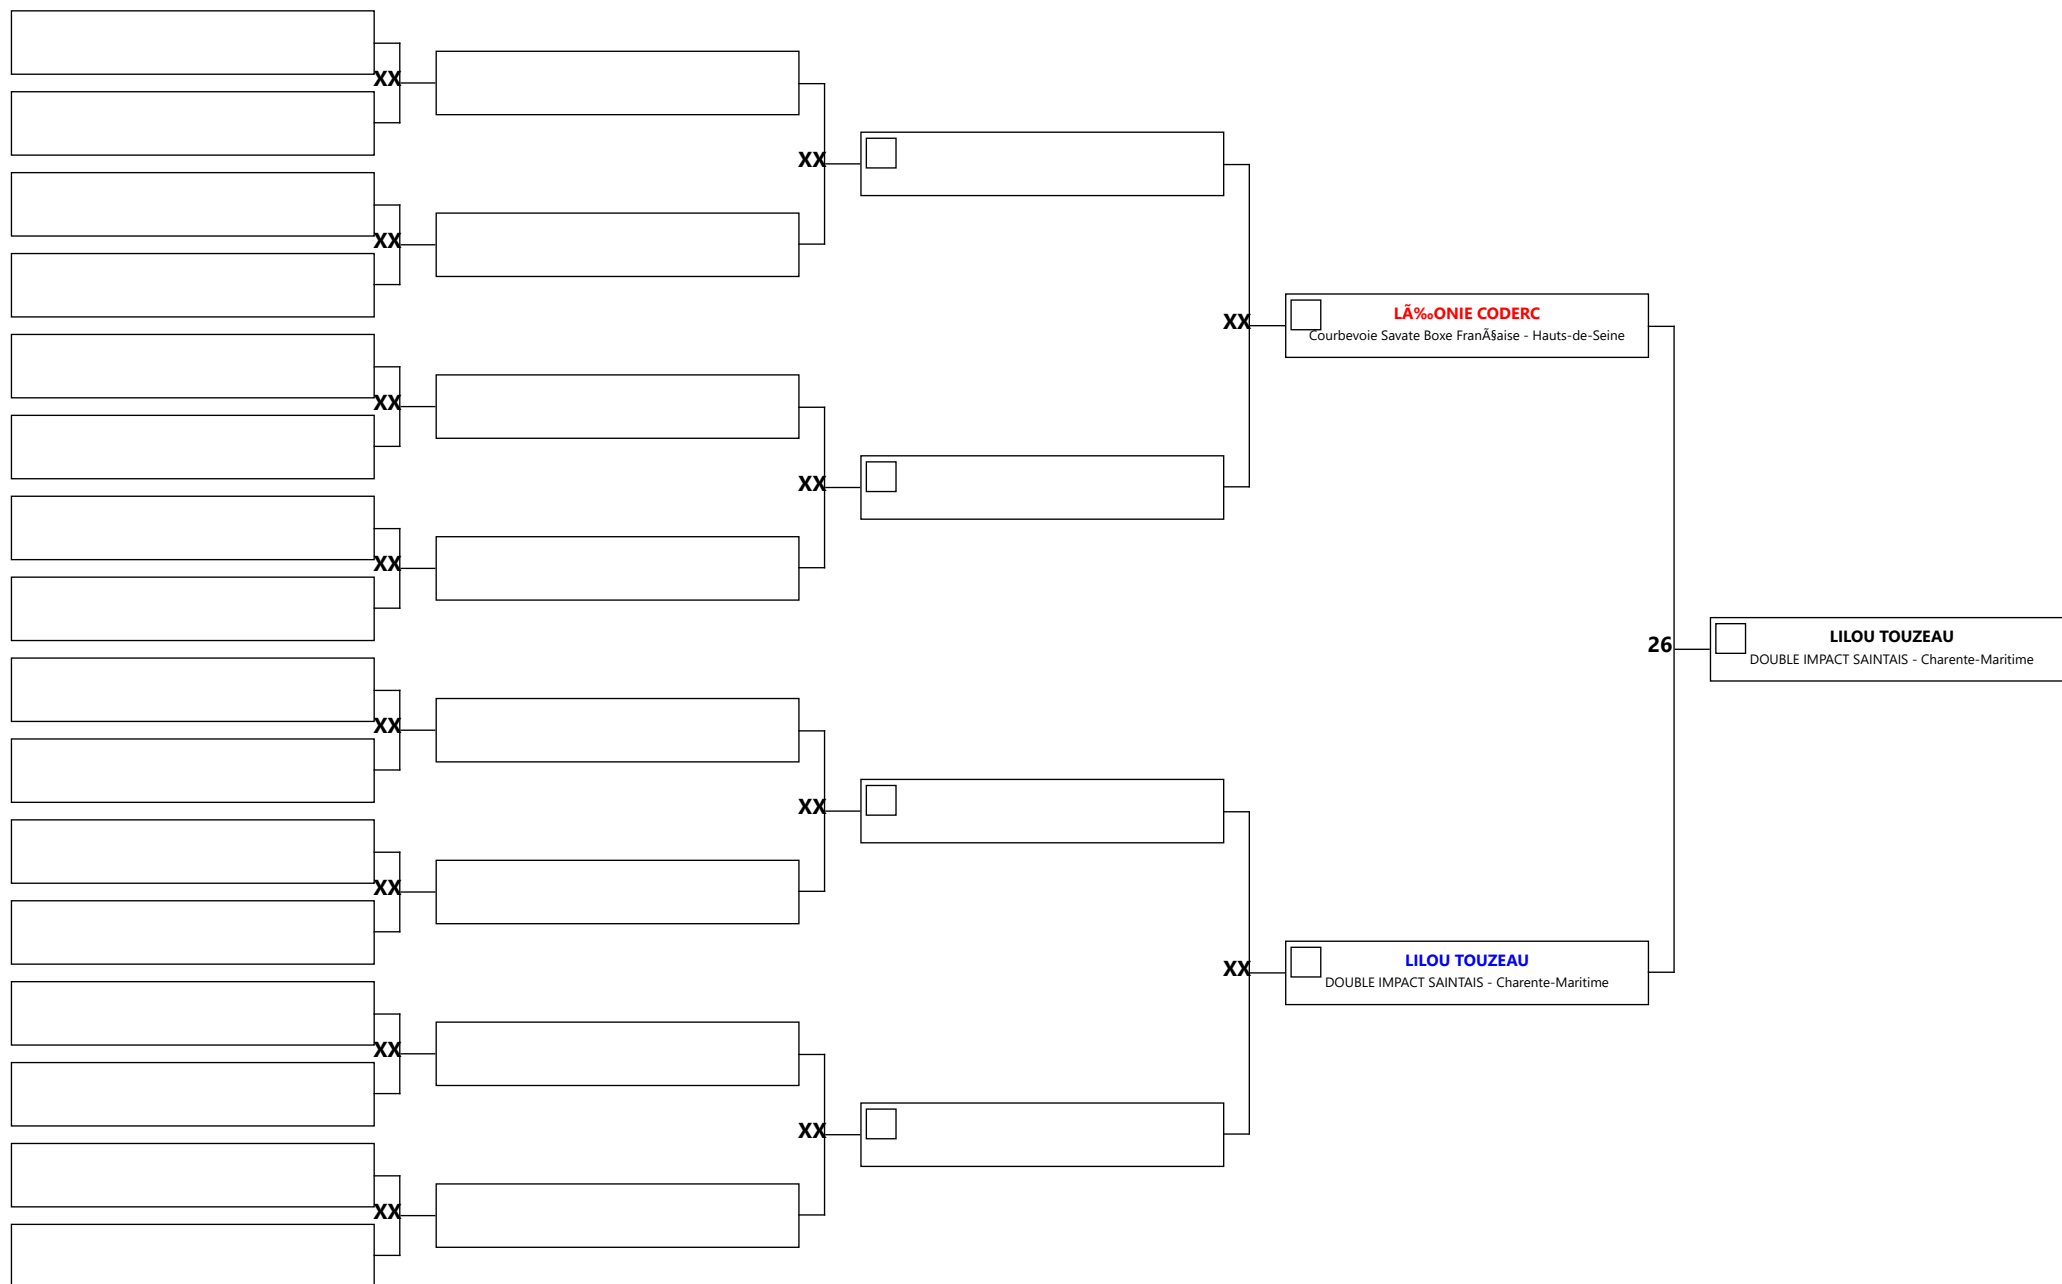

Open de France KL 2021

Code: 0455   Discipline: KL cadette 14/15 f -55

Aire: 4   Athlète/s: 2   N° A/C: 1