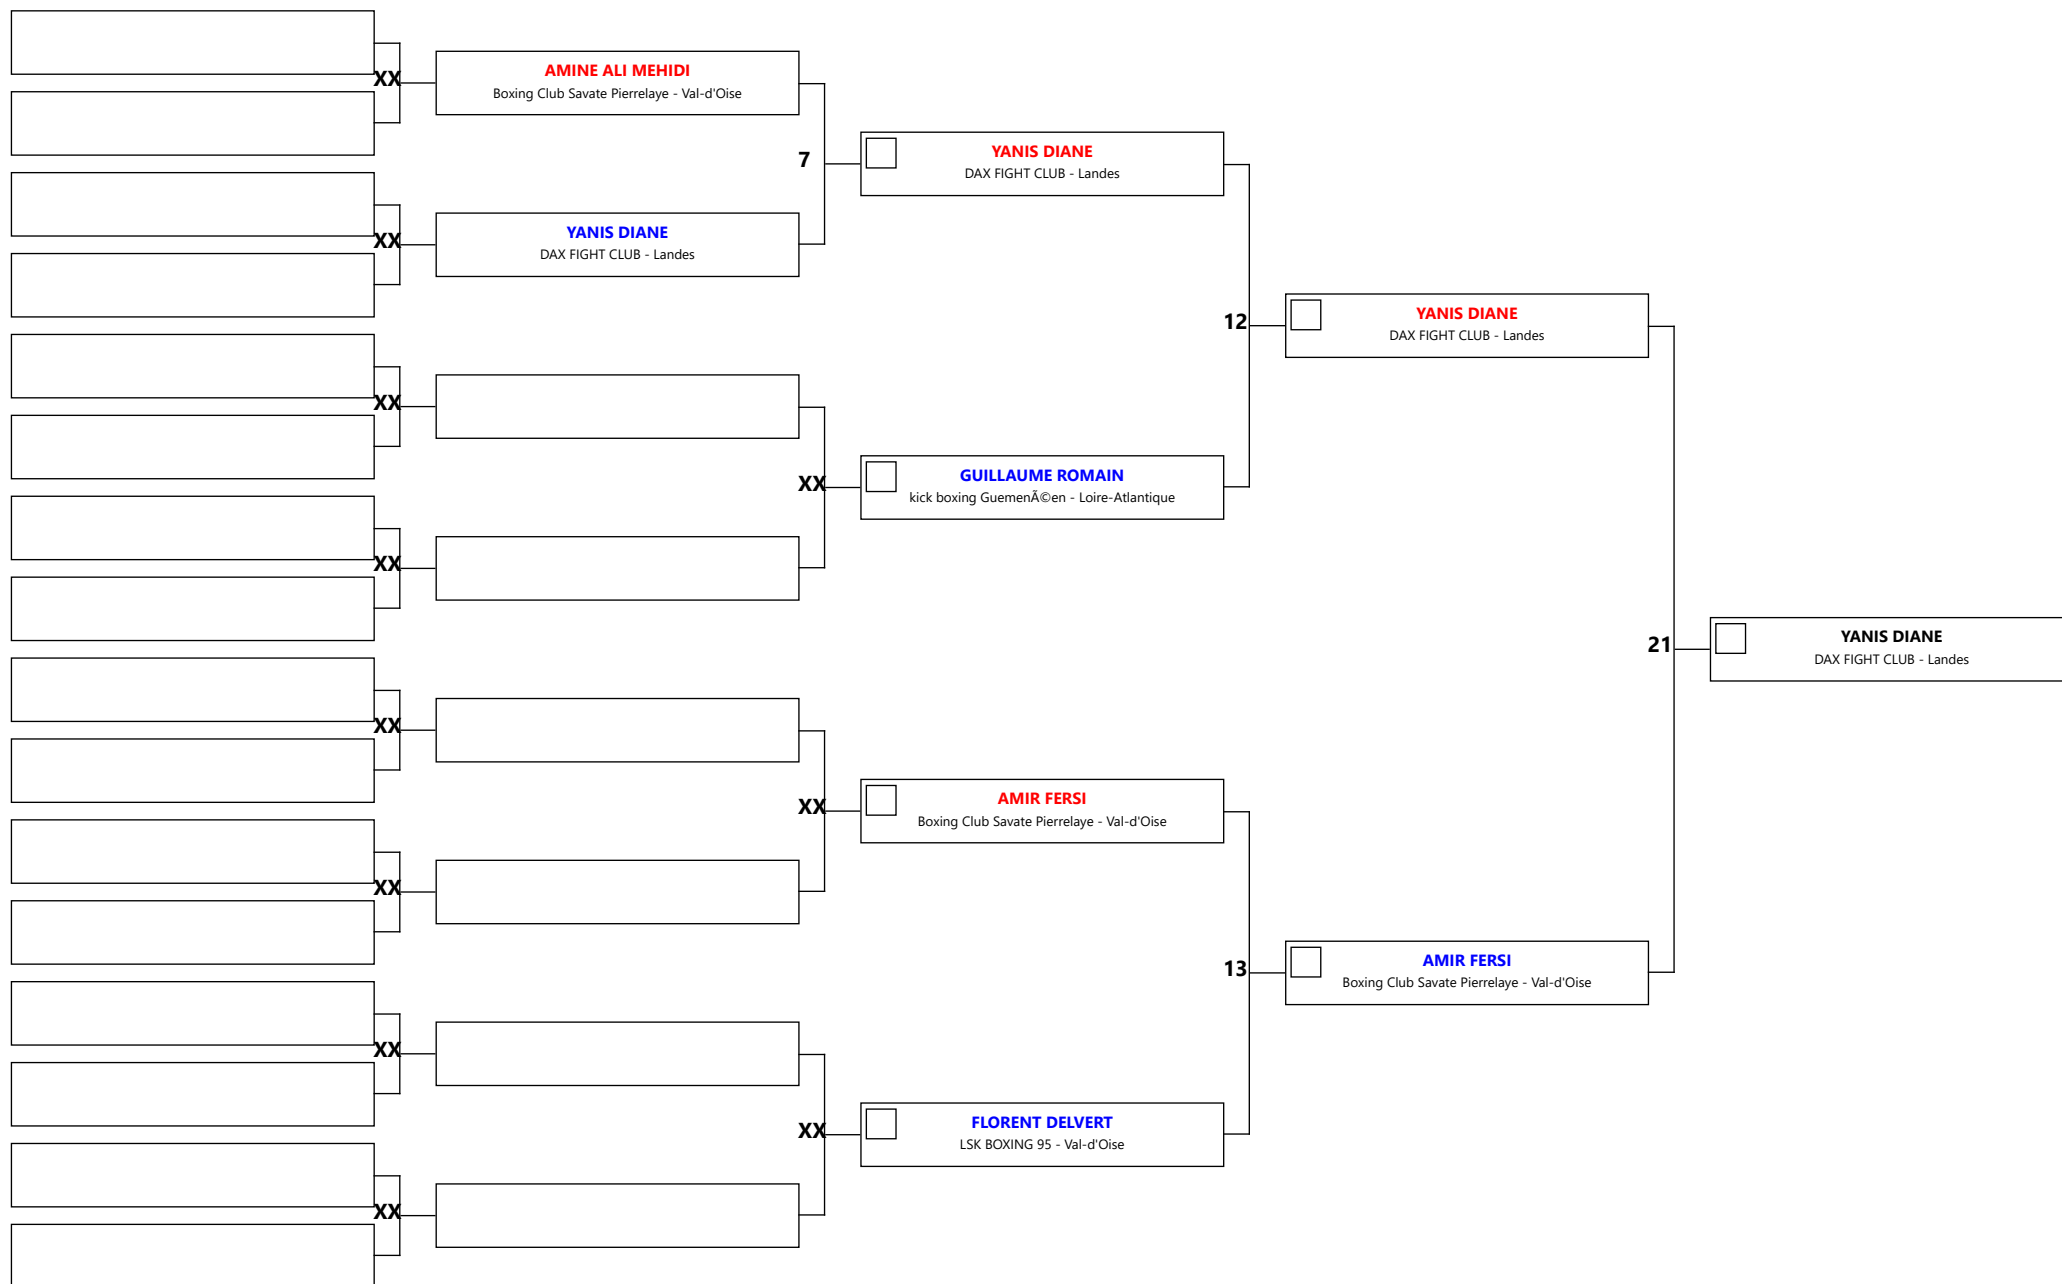

Nancy TAHAROUN

Selena ROCHETEAU

Selena ROCHETEAU

Superviseur :
Signature du Superviseur

Open de France KL 2021

Code: 0456 Discipline: KL cadette 14/15 f -60

Aire: 4 Athlète/s: 8 N° A/C: 7

Open de France KL 2021

Code: 0479 Discipline: KL junior 16/17 m -63

Aire: 4 Athlète/s: 6 N° A/C: 5

Open de France KL 2021

Code: 0480 Discipline: KL junior 16/17 m -69

Aire: 4 Athlète/s: 5 N° A/C: 4

Open de France KL 2021

Code: 0472 Discipline: KL junior 16/17 f -60